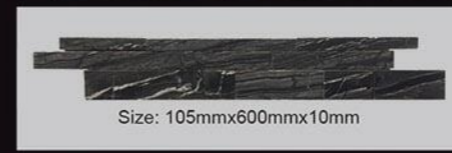

FSSW-304 GREY GRANITE

FSSW-320

FSSW-321

FSSW-323

FSSW-380

FSSW-280

CULTURAL STONES

FSSW-487(WITH MESH)